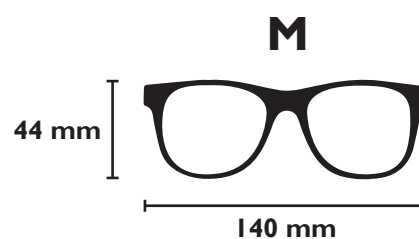

MODEL SF 004

kolor: brown

| model | rozmiar | dł. zausznika | waga | materiał |
|----------|---------|---------------|------|-------------------|
| SF 004 S | 53x19 | 140 mm | 34 g | lekki stop metalu |
| SF 004 M | 56x19 | 140 mm | 34 g | lekki stop metalu |